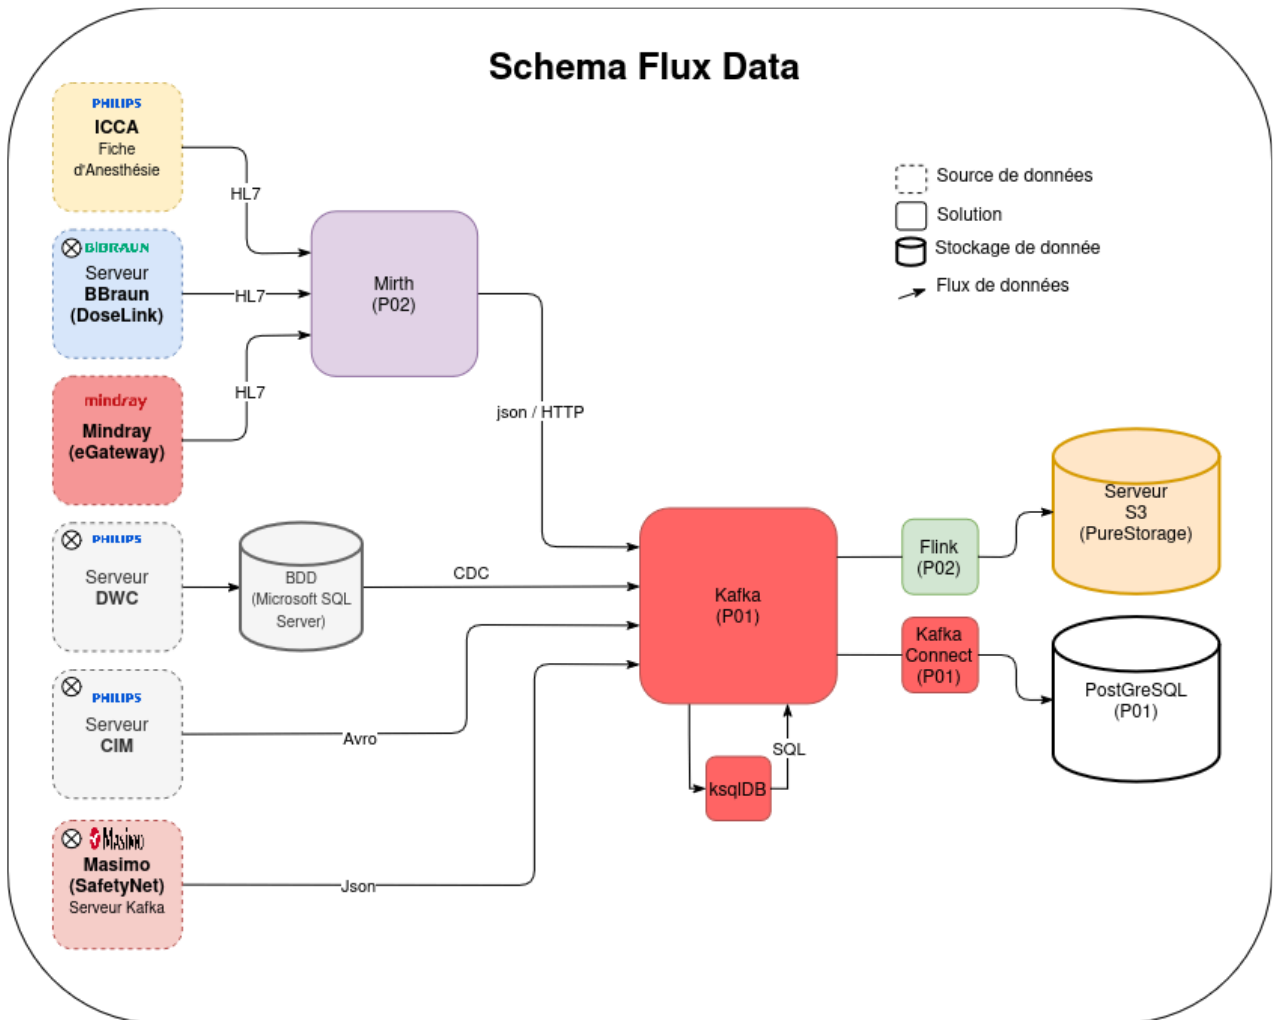

Schéma Flux de Données

Présentation du schéma

Le schéma représente la circulation des données entre les différentes briques de l'infrastructure, depuis les sources jusqu'au stockage.

BTS SIO SISR | Supervision système et réseau